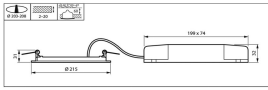

Tekniset tiedot Philips LED Alasvalo Coreline DN145B Aluminium Valkoinen 21W 2100lm 80D - 830-840 CCT | Odetnij 205mm - IP20

[Näytä tuote](#)

Yleistä tietoa

Tuotenumero:	248684
EAN	8720169500426
Valmistaja	DN145B LED20S/830_840 PSU WH
Lamppuexpressin kattava takuu	5 vuotta
Keskimääräinen Elinikä (tunti)	50000

Heijastimen Pinta	PC (Polycarbonate)
Tuotetyyppi	LED Alasvalo

Valaisin tiedot

EOC8	50042699
Asennus	Upotettu
Asennettava pinta-ala (mm)	205
IP-Luokitus	IP20
Iskunkestävyysluokka (IK)	IK02 - 0.20 Joule
Käyttölämpötila	-20°C - 40°C
Kotelo	Alumiini, Polykarbonaatti
Valaisimen Väri	Valkoinen
Kotelon väri	Valkoinen
Valaisimen Kytkenä	PI [Push-in connector 2-pole]

Mitat

Korkeus (mm)	30
Halkaisija (mm)	203

Sensor Information

Sisältää sensorin	Ei
-------------------	----

Miksi Lamppuexpress?

Euroopan **suurin valaistusspecialisti**

Henkilökohtaiset **tarjoukset**

Jopa **7 vuoden** takuu