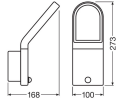

[Näytä tuote](#)

Yleistä tietoa

Tuotenumero:	232741
EAN	4058075074798
Valmistaja	OUTDOOR FACADE EDGE 12W/3000K GY S IP54
Lamppuexpressin kattava takuu	3 vuotta
Keskimääräinen Elinikä (tunti)	30000

Tekniset tiedot

Teknologia	LED Sisällä
Lampun Jännite (V)	220-240
Teho	12
Himmennettävä	Ei
Väriämpötila	3000K - Lämmin Valkoinen
Värikoodi	830 Lämmin Valkoinen
Värintoistoindeksi	80-89 - Hyvä värintoisto
Valaistuskulma	107
Valovirta (Lumen)	740
Valotehokkuus (Lm/W)	60
Tuotetyyppi	LED Decorative Lighting

Valaisin tiedot