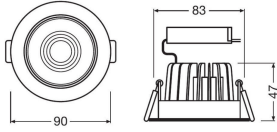

Tekniset tiedot Ledvance LED Kohdevalaisin IP20 Adjustable 3000K 8W | DALI

[Näytä tuote](#)

Yleistä tietoa

Tuotenumero:	230578
EAN	4058075042155
Valmistaja	SPOT LED DALI ADJUST 8W/3000K IP20
Lamppuexpressin kattava takuu	5 vuotta
Keskimääräinen Elinikä (tunti)	50000

Tekniset tiedot

Teknologia	LED Sisällä
Teho	8
Lampun Jännite (V)	220-240
Himmennettävä	Kyllä
Väriämpötila	3000K - Lämmin Valkoinen
Värikoodi	830 Lämmin Valkoinen
Värintoistoindeksi	80-89 - Hyvä värintoisto
Valovirta (Lumen)	660
Valotehokkuus (Lm/W)	82.5
Valaistuskulma	36
Sisältää Driverin	Kyllä
Tuotetyyppi	LED Spotti

Valaisin tiedot